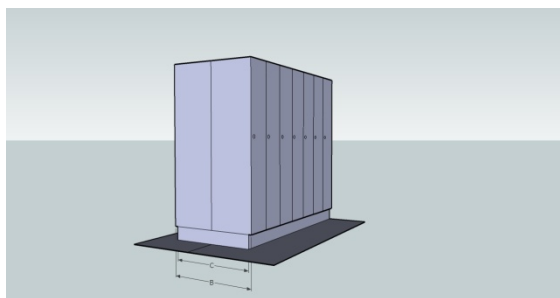

ACSS glasskåp med aluminiumstomme
Modell 3000

Modellprogram skåp 3000

OBS! Antal skåp i en rad är obegränsat. Vertikalt indelat 1 tom 5 fack.

Höjd 1500, 1700 alternativt 1800mm (+30mm bottenplatta)

Bredd: 250, 300 alternativt 400mm.

180/1

180/2

180/3

180/4

A = 1500, 1700 alt 1800mm
 B = 502mm (enkelrad)
 C = Rekommenderad sockel **470** mm
 (mot vägg)
 D = 250 alternativt 300mm

A = 1500, 1700 alt 1800mm
 B = 502mm (enkelrad)
 C = Rekommenderad sockel **465** mm
 (fristående enkelrad)

A = 1500, 1700 alt 1800mm
 B = 1004 mm (dubbelrad)
 C = Rekommenderad sockel **930** mm
 (dubbelrad)