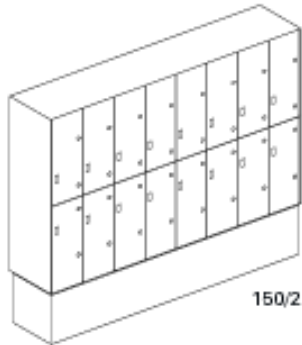

ACSS glasskåp med aluminiumstomme
Modell 3000

Modellprogram skåp 3000

OBS! Antal skåp i en rad är obegränsat. Vertikalt indelat 1 tom 5 fack.

Höjd 1500, 1700 alternativt 1800mm (+30mm bottenplatta)

Bredd: 250, 300 alternativt 400mm.

Bilderna visar skåp på sockel, det finns även med ben.

150/1

150/2

150/3

170/1

170/2

170/3

170/4

180/1

180/2

180/3

180/4

A = 1500, 1700 alt 1800mm
 B = 502mm (enkelrad)
 C = Rekommenderad sockel **470** mm
 (mot vägg)
 D = 250 alternativt 300mm

A = 1500, 1700 alt 1800mm
 B = 502mm (enkelrad)
 C = Rekommenderad sockel **465** mm
 (fristående enkelrad)

A = 1500, 1700 alt 1800mm
 B = 1004 mm (dubbelrad)
 C = Rekommenderad sockel **930** mm
 (dubbelrad)