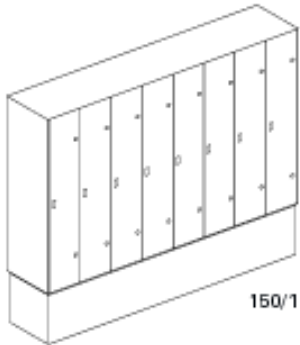

ACSS glasskåp med aluminiumstomme
Modell 3000

Modellprogram skåp 3000

OBS! Antal skåp i en rad är obegränsat. Vertikalt indelat 1 tom 5 fack.

Höjd 1500, 1700 alternativt 1800mm (+30mm bottenplatta)

Bredd: 250, 300 alternativt 400mm.

Bilderna visar skåp på sockel, det finns även med ben.

150/1

150/2

150/3

170/1

170/2

170/3

170/4

180/1

180/2

180/3

180/4

A = 1500, 1700 alt 1800mm
 B = 502mm (enkelrad)
 C = Rekommenderad sockel **470** mm
 (mot vägg)
 D = 250 alternativt 300mm

A = 1500, 1700 alt 1800mm
 B = 502mm (enkelrad)
 C = Rekommenderad sockel **465** mm
 (fristående enkelrad)

A = 1500, 1700 alt 1800mm
 B = 1004 mm (dubbelrad)
 C = Rekommenderad sockel **930** mm
 (dubbelrad)