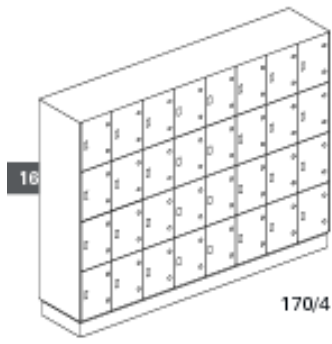

ACSS glasskåp med aluminiumstomme
Modell 3000

Modellprogram skåp 3000

OBS! Antal skåp i en rad är obegränsat. Vertikalt indelat 1 tom 5 fack.

Höjd 1500, 1700 alternativt 1800mm (+30mm bottenplatta)

Bredd: 250, 300 alternativt 400mm.

Bilderna visar skåp på sockel, det finns även med ben.

150/1

150/2

150/3

170/1

170/2

170/3

170/4

180/1

180/2

180/3

180/4

A = 1500, 1700 alt 1800mm
 B = 502mm (enkelrad)
 C = Rekommenderad sockel **470** mm
 (mot vägg)
 D = 250 alternativt 300mm

A = 1500, 1700 alt 1800mm
 B = 502mm (enkelrad)
 C = Rekommenderad sockel **465** mm
 (fristående enkelrad)

A = 1500, 1700 alt 1800mm
 B = 1004 mm (dubbelrad)
 C = Rekommenderad sockel **930** mm
 (dubbelrad)