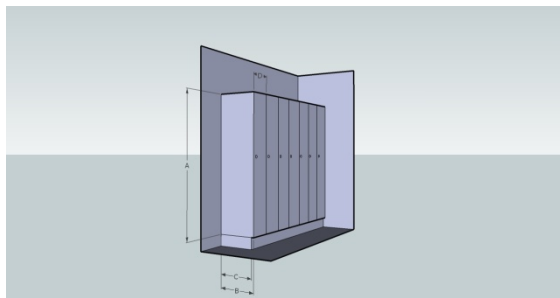

ACSS glasskåp med aluminiumstomme
Modell 3000

Modellprogram skåp 3000

OBS! Antal skåp i en rad är obegränsat. Vertikalt indelat 1 tom 5 fack.

Höjd 1500, 1700 alternativt 1800mm (+30mm bottenplatta)

Bredd: 250, 300 alternativt 400mm.

180/1

180/2

180/3

180/4

A = 1500, 1700 alt 1800mm
 B = 502mm (enkelrad)
 C = Rekommenderad sockel **470** mm
 (mot vägg)
 D = 250 alternativt 300mm

A = 1500, 1700 alt 1800mm
 B = 502mm (enkelrad)
 C = Rekommenderad sockel **465** mm
 (fristående enkelrad)

A = 1500, 1700 alt 1800mm
 B = 1004 mm (dubbelrad)
 C = Rekommenderad sockel **930** mm
 (dubbelrad)