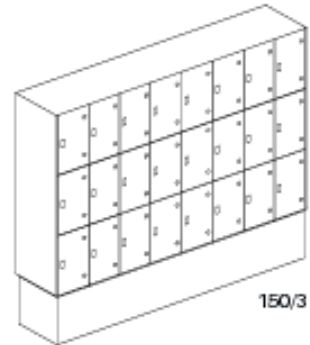

ACSS glasskåp med aluminiumstomme
Modell 3000

Modellprogram skåp 3000

OBS! Antal skåp i en rad är obegränsat. Vertikalt indelat 1 tom 5 fack.

Höjd 1500, 1700 alternativt 1800mm (+30mm bottenplatta)

Bredd: 250, 300 alternativt 400mm.

Bilderna visar skåp på sockel, det finns även med ben.

150/1

150/2

150/3

170/1

170/2

170/3

170/4

180/1

180/2

180/3

180/4

A = 1500, 1700 alt 1800mm
 B = 502mm (enkelrad)
 C = Rekommenderad sockel **470** mm
 (mot vägg)
 D = 250 alternativt 300mm

A = 1500, 1700 alt 1800mm
 B = 502mm (enkelrad)
 C = Rekommenderad sockel **465** mm
 (fristående enkelrad)

A = 1500, 1700 alt 1800mm
 B = 1004 mm (dubbelrad)
 C = Rekommenderad sockel **930** mm
 (dubbelrad)