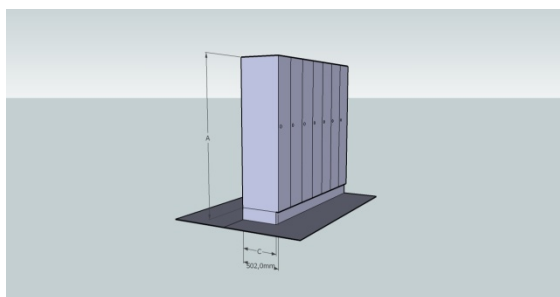

ACSS glasskåp med aluminiumstomme
Modell 3000

Modellprogram skåp 3000

OBS! Antal skåp i en rad är obegränsat. Vertikalt indelat 1 tom 5 fack.

Höjd 1500, 1700 alternativt 1800mm (+30mm bottenplatta)

Bredd: 250, 300 alternativt 400mm.

180/1

180/2

180/3

180/4

A = 1500, 1700 alt 1800mm
 B = 502mm (enkelrad)
 C = Rekommenderad sockel **470** mm
 (mot vägg)
 D = 250 alternativt 300mm

A = 1500, 1700 alt 1800mm
 B = 502mm (enkelrad)
 C = Rekommenderad sockel **465** mm
 (fristående enkelrad)

A = 1500, 1700 alt 1800mm
 B = 1004 mm (dubbelrad)
 C = Rekommenderad sockel **930** mm
 (dubbelrad)